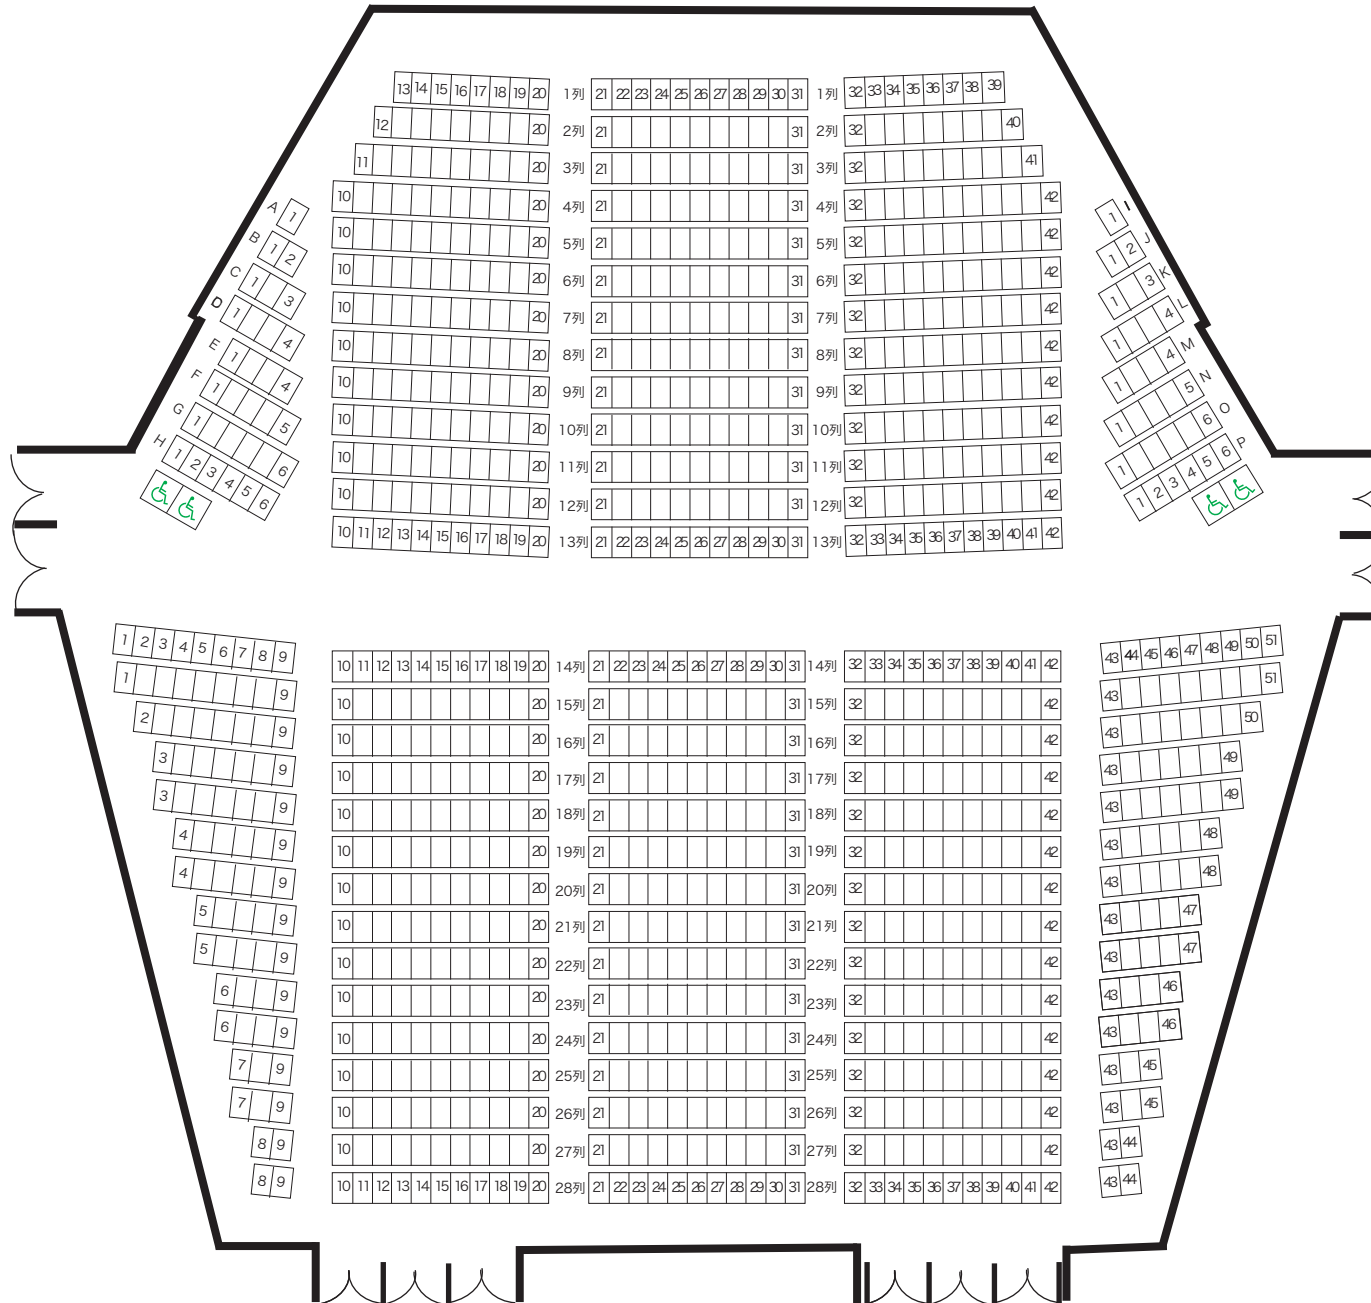

# 木更津市民会館 大ホール座席表

舞台

1 列	—	27席
2	—	29
3	—	31
4	—	33
5	—	33
6	—	33
7	—	33
8	—	33
9	—	33
10	—	33
11	—	33
12	—	33
13	—	33
14	—	51
15	—	51
16	—	49
17	—	47
18	—	47
19	—	45
20	—	45
21	—	43
22	—	43
23	—	41
24	—	41
25	—	39
26	—	39
27	—	37
28	—	37
A	—	1
B	—	2
C	—	3
D	—	4
E	—	4
F	—	5
G	—	6
H	—	6
I	—	1
J	—	2
K	—	3
L	—	4
M	—	4
N	—	5
O	—	6
P	—	6
合計	—	1134席